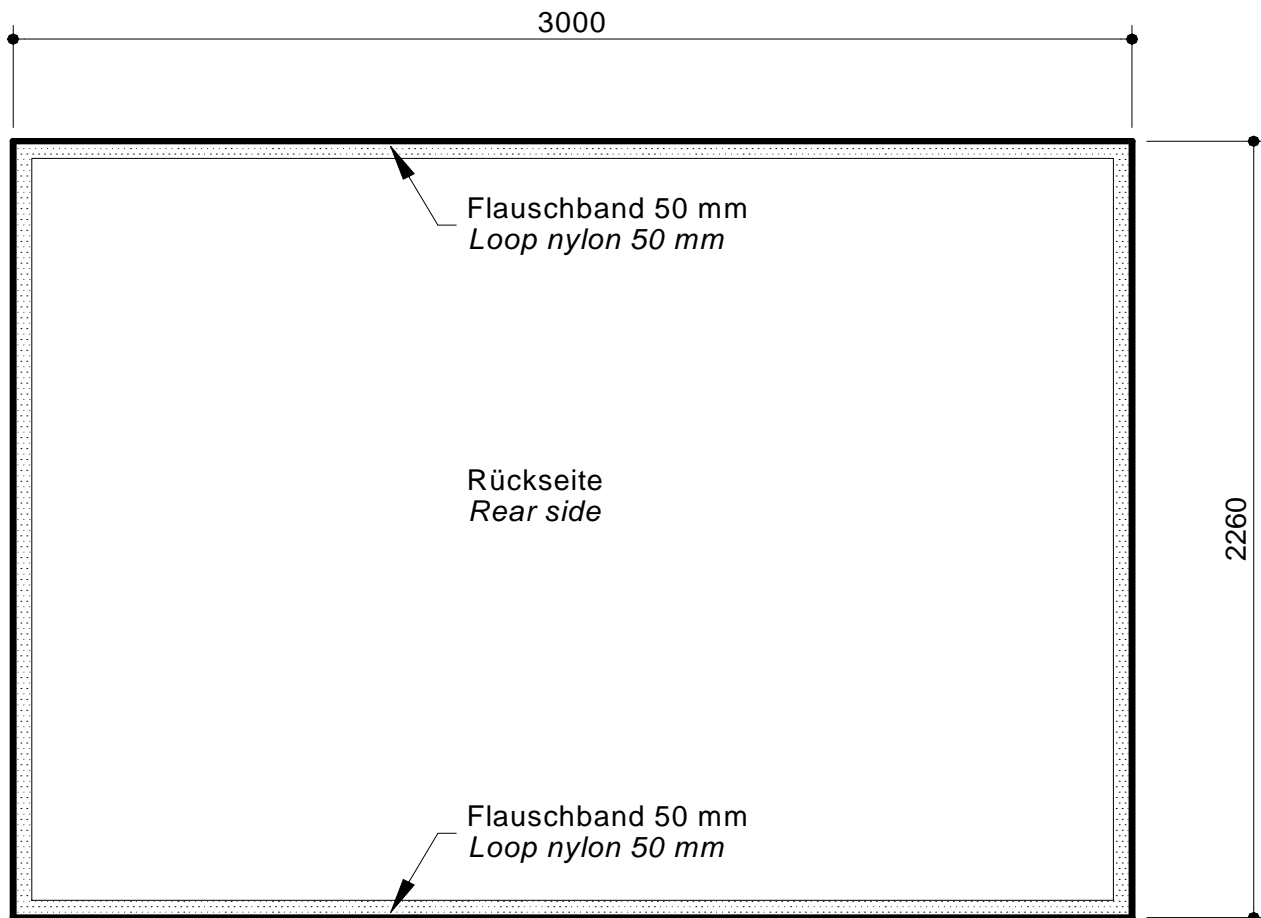

MLA Soft Expo 3x4

(Für Seitenverkleidung rechts u.  
links addieren Sie bitte je 300 mm)

*(For side cladding left and right  
please add 300 mm each)*