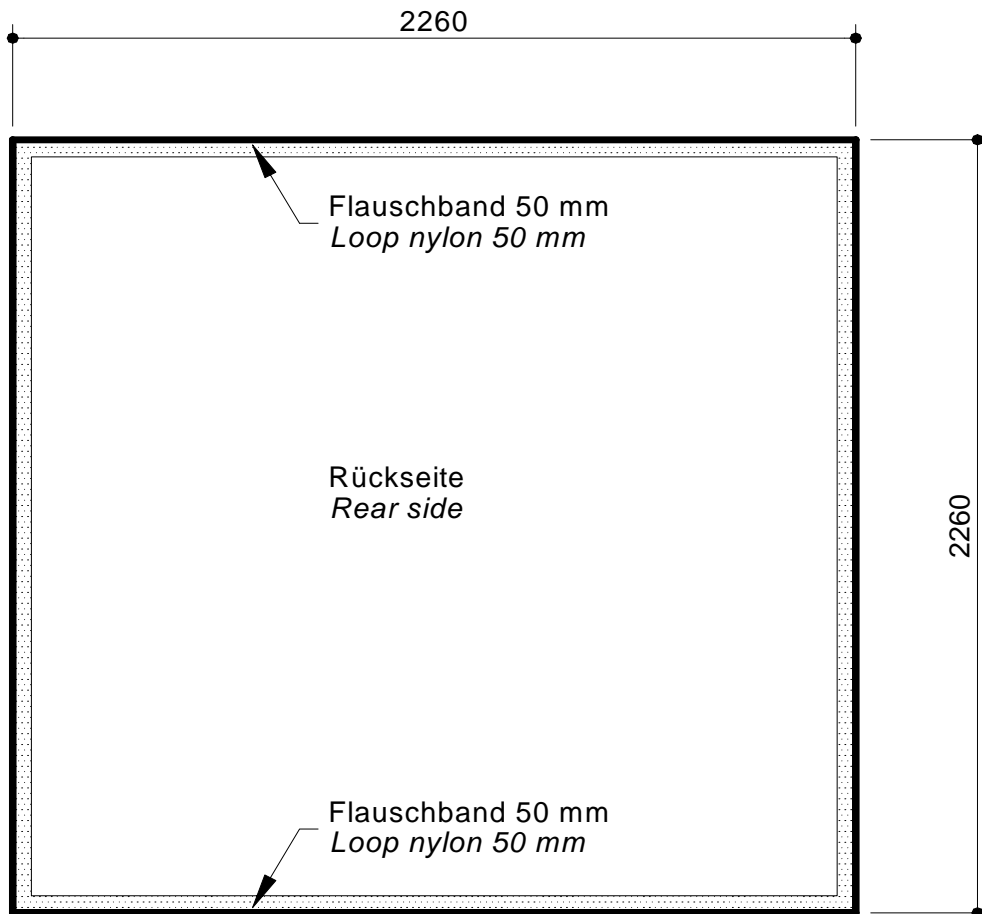

MLA Soft Expo 3x3

(Für Seitenverkleidung rechts u.  
links addieren Sie bitte je 300 mm)

*(For side cladding left and right  
please add 300 mm each)*